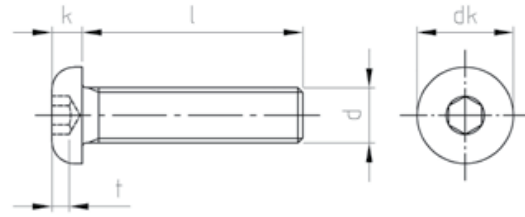

ISO 7380-1

ŚRUBY Z ŁBEM ZAOKRĄGLONYM Z GNIAZDEM SZEŚCIOKĄTNYM HEXAGON SOCKET BUTTON HEAD SCREWS WITH FULLTHREAD

dk	5,7	7,6	9,5	10,5	14	17,5	21
k	1,65	2,2	2,75	3,3	4,4	5,5	6,6
t	1,04	1,3	1,56	2,08	2,6	3,12	4,16
●	2	2,5	3	4	5	6	8

d l	M3	M4	M5	M6	M8	M10	M12
	3	▲ ●					
4	▲ ●	▲ ●					
5	▲ ●	▲ ●	▲ ●				
6	▲ ●	▲ ●	▲ ●	▲ ●			
8	▲ ●	▲ ●	▲ ●	▲ ●	▲ ●		
10	▲ ●	▲ ●	▲ ●	▲ ●	▲ ●		
12	▲ ●	▲ ●	▲ ●	▲ ●	▲ ●	▲ ●	
14	▲ ●	▲ ●	▲ ●	▲ ●	▲ ●	▲ ●	
16	▲ ●	▲ ●	▲ ●	▲ ●	▲ ●	▲ ●	▲ ●
18	▲ ●	▲ ●	▲ ●	▲ ●	▲ ●	▲ ●	▲ ●
20	▲ ●	▲ ●	▲ ●	▲ ●	▲ ●	▲ ●	▲ ●
22	▲ ●	▲ ●	▲ ●	▲ ●	▲ ●	▲ ●	▲ ●
25	▲ ●	▲ ●	▲ ●	▲ ●	▲ ●	▲ ●	▲ ●
30	▲ ●	▲ ●	▲ ●	▲ ●	▲ ●	▲ ●	▲ ●
35	▲ ●	▲ ●	▲ ●	▲ ●	▲ ●	▲ ●	▲ ●
40	▲ ●	▲ ●	▲ ●	▲ ●	▲ ●	▲ ●	▲ ●
45	▲ ●	▲ ●	▲ ●	▲ ●	▲ ●	▲ ●	▲ ●
50	▲ ●	▲ ●	▲ ●	▲ ●	▲ ●	▲ ●	▲ ●
55		▲ ●	▲ ●	▲ ●	▲ ●	▲ ●	▲ ●
60		▲ ●	▲ ●	▲ ●	▲ ●	▲ ●	▲ ●
65			▲ ●	▲ ●	▲ ●	▲ ●	▲ ●
70			▲ ●	▲ ●	▲ ●	▲ ●	▲ ●
75			▲ ●	▲ ●	▲ ●	▲ ●	▲ ●
80			▲ ●	▲ ●	▲ ●	▲ ●	▲ ●
90				▲ ●	▲ ●	▲ ●	▲ ●
100				▲ ●	▲ ●	▲ ●	▲ ●
110					▲ ●	▲ ●	▲ ●
120				▲ ●	▲ ●	▲ ●	▲ ●
	1000 ≥ 35 500 ≥ 50 200	1000 ≥ 20 500 ≥ 35 200 ≥ 60 100	500 ≥ 25 200 ≥ 60 100	500 ≥ 14 200 ≥ 45 100	500 ≥ 14 200 ≥ 25 100 ≥ 100 50	100 ≥ 50 50	50 ≥ 75 25

▲ A2 ● A4 Wymiarowanie podane w mm. Inne wymiary na zapytanie. All measurements in mm. Other dimensions on request.